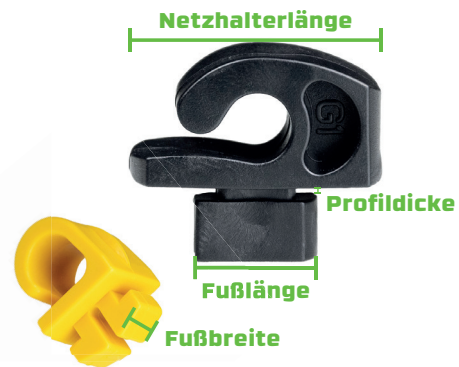

# Passende Netzhalter für unterschiedliche Torprofile

TORPROFIL	NETZHALTER	ARTIKEL-NUMMER	NETZHALTER-LÄNGE	FUSSLÄNGE FUSSBREITE	PROFILDICKE
	<b>F</b>  	219-116-06	28 mm	L: 14 mm B: 7 mm	2 mm
	<b>D</b>  	219-119-10	34 mm	L: 29 mm	3-4 mm
	<b>A</b>  	219-544-03	19 mm	L: 16 mm B: 8 mm	2 mm
	<b>Z</b>  	219-522-03	19 mm	L: 16 mm B: 8 mm	2 mm
	<b>E</b>  	219-116-05	28 mm	L: 14 mm B: 7 mm	1 mm
	<b>H</b>  	219-533-03	19 mm	L: 16 mm B: 8 mm	2 mm

# Passende Netzhalter für unterschiedliche Torprofile

TORPROFIL	NETZHALTER	ARTIKEL- NUMMER	NETZHALTER- LÄNGE	FUSSLÄNGE FUSSBREITE	PROFILDICKE
	 	219-118-00	28 mm	L: 13 mm B: 8 mm	3 mm
	 	219-118-00	28 mm	L: 13 mm B: 8 mm	3 mm
	 	219-116-06	28 mm	L: 14 mm B: 7 mm	2 mm
	 	219-116-06	28 mm	L: 14 mm B: 7 mm	2 mm
	 	219-116-08	29 mm	L: 14 mm B: 8,5 mm	2 mm
	 	219-116-08	29 mm	L: 14 mm B: 8,5 mm	2 mm