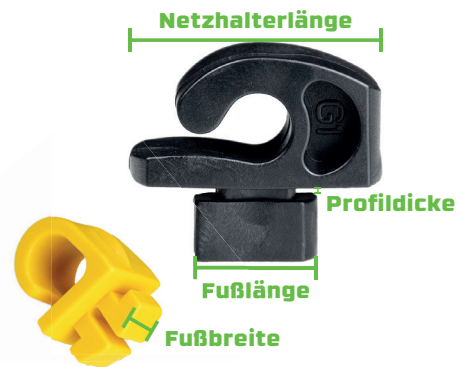

# Passende Netzhalter für unterschiedliche Torprofile

TORPROFIL	NETZHALTER	ARTIKEL-NUMMER	NETZHALTER-LÄNGE	FUSSLÄNGE FUSSBREITE	PROFILDICKE
	<b>F</b>  	219-116-06	28 mm	L: 14 mm B: 7 mm	2 mm
	<b>D</b>  	219-119-10	34 mm	L: 29 mm	3-4 mm
	<b>A</b>  	219-544-03	19 mm	L: 16 mm B: 8 mm	2 mm
	<b>Z</b>  	219-522-03	19 mm	L: 16 mm B: 8 mm	2 mm
	<b>E</b>  	219-116-05	28 mm	L: 14 mm B: 7 mm	1 mm
	<b>H</b>  	219-533-03	19 mm	L: 16 mm B: 8 mm	2 mm

# Passende Netzhalter für unterschiedliche Torprofile

TORPROFIL	NETZHALTER	ARTIKEL- NUMMER	NETZHALTER- LÄNGE	FUSSLÄNGE FUSSBREITE	PROFILDICKE
	 	219-118-00	28 mm	L: 13 mm B: 8 mm	3 mm
	 	219-118-00	28 mm	L: 13 mm B: 8 mm	3 mm
	 	219-116-06	28 mm	L: 14 mm B: 7 mm	2 mm
	 	219-116-06	28 mm	L: 14 mm B: 7 mm	2 mm
	 	219-116-08	29 mm	L: 14 mm B: 8,5 mm	2 mm
	 	219-116-08	29 mm	L: 14 mm B: 8,5 mm	2 mm